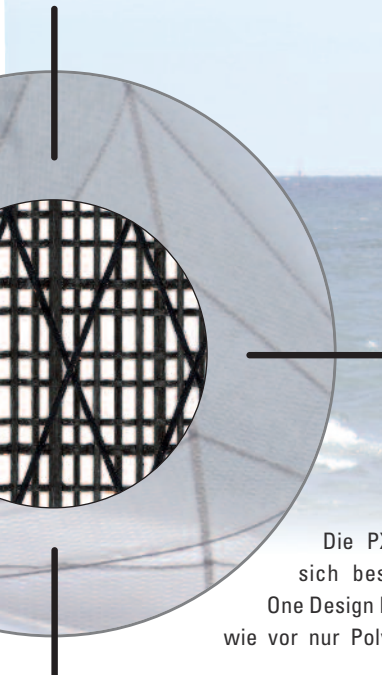

clear ahead

DIMENSION-POLYANT

... the true sailcloth producer

P
X
B
L
A
C
K
L
I
N
E

© Evolution Sails

PX Black Line

DIMENSION-POLYANT hat die neue PXB Polyester Reihe auf Basis der bisher sehr erfolgreichen PX Laminat entwickelt. Die in Sonderanfertigung aufgebraute schwarze Beschichtung verbessert die UV Eigenschaften des Garns in einer effizienten Radial-Konstruktion. Genau wie in der Standard PX Linie gibt es verschiedene Qualitäten zwischen 5.000 DPI und 20.000 DPI, die in 5.000 DPI Schritten ansteigen. Gleichzeitig mit der höheren Kettichte wird aber auch der Schuß verstärkt, damit das Laminat auf steigende generelle Zugbelastung homogen reagieren kann. DIMENSION-POLYANT's patentiertes X-Ply[®] Verfahren sorgt darüber hinaus für Stabilität abseits der Primärrichtung.

PX Black Line

sailcloth
technology

Die PXB Reihe eignet sich besonders für alle One Design Klassen, die nach wie vor nur Polyester gestatten,

und sie sind die Lösung für Grand Prix und Club Race Segel mit Carbon oder Black Aramid Laminaten, die in der Optik einheitlich sein sollen.